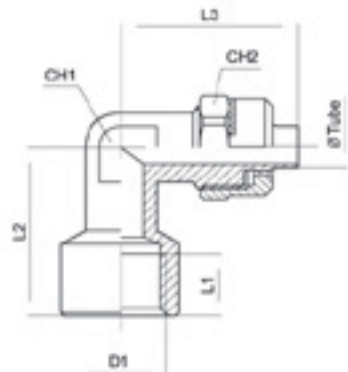

**Male Thread Elbow,**  
Taper thread

Type	Art. No.	Connection (D1)	Tube (mm)		Weight (g)	Dimensions (mm)				
			ID	OD		L1	L2	L3	CH1	CH2
CML-M5-4	98106	M5	2	4	10	5	15,5	20	9	7
CML-1/8-4	98121	1/8"	2	4	12	7,5	17	20	9	7
CML-1/8-6	98141	1/8"	4	6	18	7,5	17	22	9	12
CML-1/4-6	98193	1/4"	4	6	20	11	21	22	9	12
CML-3/8-6	981158	3/8"	4	6	31	11,5	24,5	24	12	12
CML-1/8-8	98165	1/8"	6	8	25	7,5	20,5	24,5	12	14
CML-1/4-8	981117	1/4"	6	8	26	11	23	24,5	12	14
CML-3/8-8	981166	3/8"	6	8	32	11,5	24,5	24,5	12	14
CML-1/8-10	98181	1/8"	8	10	28	7,5	20,5	27	12	16
CML-1/4-10	981141	1/4"	8	10	31	11	24	27	12	16
CML-3/8-10	981182	3/8"	8	10	36	11,5	24,5	27	12	16
CML-3/8-12	981200	3/8"	10	12	48	11,5	26,5	30,5	14	19
CML-1/2-12	981222	1/2"	10	12	68	14	30	35	17	19

**Female Thread Elbow**

Type	Art. No.	Connection (D1)	Tube (mm)		Weight (g)	Dimensions (mm)				
			ID	OD		L1	L2	L3	CH1	CH2
CFL-1/8-6	98144	1/8"	4	6	21	7,5	21	22	9	12
CFL-1/4-6	98196	1/4"	4	6	30	11	24,5	24	12	12
CFL-1/8-8	98168	1/8"	6	8	28	7,5	23	24,5	12	14
CFL-1/4-8	981120	1/4"	6	8	31	11	24,5	25	12	14
CFL-1/4-10	981144	1/4"	8	10	34	11	24,5	27	12	16
CFL-3/8-12	981202	3/8"	10	12	69	11,5	30	35	17	19