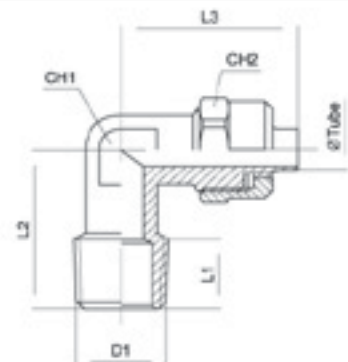

**Male Thread Elbow,**  
Taper thread

Type	Art. No.	Connection (D1)	Tube (mm)		Weight (g)	Dimensions (mm)				
			ID	OD		L1	L2	L3	CH1	CH2
CML-M5-4	98106	M5	2	4	10	5	15,5	20	9	7
CML-1/8-4	98121	1/8"	2	4	12	7,5	17	20	9	7
CML-1/8-6	98141	1/8"	4	6	18	7,5	17	22	9	12
CML-1/4-6	98193	1/4"	4	6	20	11	21	22	9	12
CML-3/8-6	981158	3/8"	4	6	31	11,5	24,5	24	12	12
CML-1/8-8	98165	1/8"	6	8	25	7,5	20,5	24,5	12	14
CML-1/4-8	981117	1/4"	6	8	26	11	23	24,5	12	14
CML-3/8-8	981166	3/8"	6	8	32	11,5	24,5	24,5	12	14
CML-1/8-10	98181	1/8"	8	10	28	7,5	20,5	27	12	16
CML-1/4-10	981141	1/4"	8	10	31	11	24	27	12	16
CML-3/8-10	981182	3/8"	8	10	36	11,5	24,5	27	12	16
CML-3/8-12	981200	3/8"	10	12	48	11,5	26,5	30,5	14	19
CML-1/2-12	981222	1/2"	10	12	68	14	30	35	17	19

**Female Thread Elbow**

Type	Art. No.	Connection (D1)	Tube (mm)		Weight (g)	Dimensions (mm)				
			ID	OD		L1	L2	L3	CH1	CH2
CFL-1/8-6	98144	1/8"	4	6	21	7,5	21	22	9	12
CFL-1/4-6	98196	1/4"	4	6	30	11	24,5	24	12	12
CFL-1/8-8	98168	1/8"	6	8	28	7,5	23	24,5	12	14
CFL-1/4-8	981120	1/4"	6	8	31	11	24,5	25	12	14
CFL-1/4-10	981144	1/4"	8	10	34	11	24,5	27	12	16
CFL-3/8-12	981202	3/8"	10	12	69	11,5	30	35	17	19