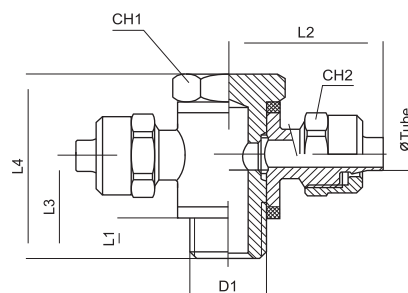

Male Swivel Elbow

Type	Art. No.	Connection (D1)	Tube (mm)		Weight (g)	Dimensions (mm)					
			ID	OD		L1	L2	L3	L4	CH1	CH2
CSL-M5-4	98107	M5	2	4	8	4	16	9,5	18,5	8	7
CSL-1/8-4	98130	1/8"	2	4	27	6	21.5	16.5	28	14	7
CSL-M5-6	98111	M5	4	6	11	4	19	9,5	18,5	8	9
CSL-1/8-6	98153	1/8"	4	6	35	6	25	16.5	28	14	12
CSL-1/4-6	981105	1/4"	4	6	55	8	26.5	19.5	33	17	12
CSL-1/8-8	98177	1/8"	6	8	36	6	25	16.5	28	14	14
CSL-1/4-8	981129	1/4"	6	8	57	8	27.5	19.5	33	17	14
CSL-3/8-8	981170	3/8"	6	8	84	9	29.5	23.5	38	20	14
CSL-1/4-10	981153	1/4"	8	10	60	8	28.5	19.5	33	17	16
CSL-3/8-10	981193	3/8"	8	10	86	9	30.5	23.5	38	20	16
CSL-1/2-10	981216	1/2"	8	10	137	10	35.5	26.5	43	26	16
CSL-3/8-12	981209	3/8"	10	12	91	9	32	23.5	38	20	19
CSL-1/2-12	981230	1/2"	10	12	145	10	35	26.5	43	26	19

Male Swivel Tee

Type	Art. No.	Connection (D1)	Tube (mm)		Weight (g)	Dimensions (mm)					
			ID	OD		L1	L2	L3	L4	CH1	CH2
CST-M5-6	98112	M5	4	6	16	4	17	9,5	18,5	8	9
CST-1/8-6	98154	1/8"	4	6	46	6	25	16,5	28	14	12
CST-1/4-6	981106	1/4"	4	6	63	8	26,5	19,5	33	17	12
CST-1/8-8	98178	1/8"	6	8	47	6	25	16,5	28	14	14
CST-1/4-8	981130	1/4"	6	8	69	8	27,5	19,5	33	17	14
CST-3/8-8	981171	3/8"	6	8	100	9	29,5	23,5	38	20	14
CST-1/4-10	981154	1/4"	8	10	74	8	28,5	19,5	33	17	16
CST-3/8-10	981194	3/8"	8	10	110	9	30,5	23,5	38	20	16
CST-1/2-10	981217	1/2"	8	10	160	10	33,5	26,5	43	26	16
CST-3/8-12	981210	3/8"	10	12	115	9	32	23,5	38	20	19
CST-1/2-12	981231	1/2"	10	12	165	10	35	26,5	43	26	19