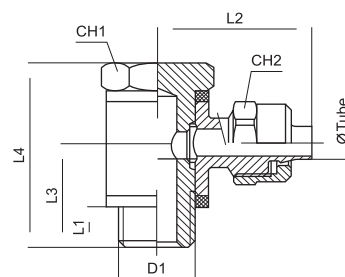

Male Swivel Elbow

Type	Art. No.	Connection (D1)	Tube (mm)		Weight (g)	Dimensions (mm)					
			ID	OD		L1	L2	L3	L4	CH1	CH2
CSL-M5-4	98107	M5	2	4	8	4	16	9,5	18,5	8	7
CSL-1/8-4	98130	1/8"	2	4	27	6	21.5	16.5	28	14	7
CSL-M5-6	98111	M5	4	6	11	4	19	9,5	18,5	8	9
CSL-1/8-6	98153	1/8"	4	6	35	6	25	16.5	28	14	12
CSL-1/4-6	981105	1/4"	4	6	55	8	26.5	19.5	33	17	12
CSL-1/8-8	98177	1/8"	6	8	36	6	25	16.5	28	14	14
CSL-1/4-8	981129	1/4"	6	8	57	8	27.5	19.5	33	17	14
CSL-3/8-8	981170	3/8"	6	8	84	9	29.5	23.5	38	20	14
CSL-1/4-10	981153	1/4"	8	10	60	8	28.5	19.5	33	17	16
CSL-3/8-10	981193	3/8"	8	10	86	9	30.5	23.5	38	20	16
CSL-1/2-10	981216	1/2"	8	10	137	10	35.5	26.5	43	26	16
CSL-3/8-12	981209	3/8"	10	12	91	9	32	23.5	38	20	19
CSL-1/2-12	981230	1/2"	10	12	145	10	35	26.5	43	26	19

Male Swivel Tee

Type	Art. No.	Connection (D1)	Tube (mm)		Weight (g)	Dimensions (mm)					
			ID	OD		L1	L2	L3	L4	CH1	CH2
CST-M5-6	98112	M5	4	6	16	4	17	9,5	18,5	8	9
CST-1/8-6	98154	1/8"	4	6	46	6	25	16,5	28	14	12
CST-1/4-6	981106	1/4"	4	6	63	8	26,5	19,5	33	17	12
CST-1/8-8	98178	1/8"	6	8	47	6	25	16,5	28	14	14
CST-1/4-8	981130	1/4"	6	8	69	8	27,5	19,5	33	17	14
CST-3/8-8	981171	3/8"	6	8	100	9	29,5	23,5	38	20	14
CST-1/4-10	981154	1/4"	8	10	74	8	28,5	19,5	33	17	16
CST-3/8-10	981194	3/8"	8	10	110	9	30,5	23,5	38	20	16
CST-1/2-10	981217	1/2"	8	10	160	10	33,5	26,5	43	26	16
CST-3/8-12	981210	3/8"	10	12	115	9	32	23,5	38	20	19
CST-1/2-12	981231	1/2"	10	12	165	10	35	26,5	43	26	19