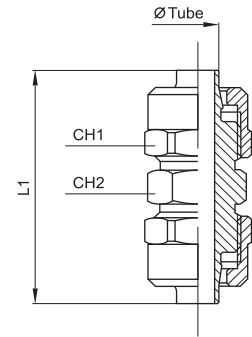

Union Connector

Type	Art. No.	Tube (mm)		Weight (g)	Dimensions (mm)		
		ID	OD		L1	CH2	CH1
CUC-6	981253	4	6	21	33	12	11
CUC-8	981271	6	8	27	34	14	12
CUC-10	981289	8	10	37	39	16	14
CUC-12	981305	10	12	52	42	19	16

Bulkhead Union Connector

Type	Art. No.	Tube (mm)		Weight (g)	Dimensions (mm)				
		ID	OD		D1	L1	Max	CH1	CH2
CBU-6	981256	4	6	32	10X1	45	8	12	14
CBU-8	981274	6	8	46	12X1	48	8	14	17
CBU-10	981292	8	10	54	14X1	50	7	16	17
CBU-12	981308	10	12	76	16X1	55	7	19	20