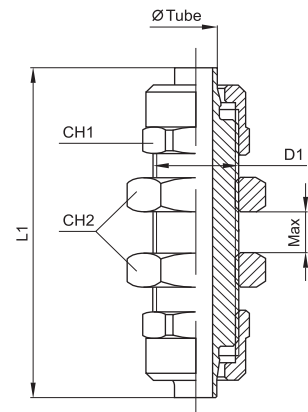

Union Connector

Type	Art. No.	Tube (mm)		Weight (g)	Dimensions (mm)		
		ID	OD		L1	CH2	CH1
CUC-6	981253	4	6	21	33	12	11
CUC-8	981271	6	8	27	34	14	12
CUC-10	981289	8	10	37	39	16	14
CUC-12	981305	10	12	52	42	19	16

Bulkhead Union Connector

Type	Art. No.	Tube (mm)		Weight (g)	Dimensions (mm)				
		ID	OD		D1	L1	Max	CH1	CH2
CBU-6	981256	4	6	32	10X1	45	8	12	14
CBU-8	981274	6	8	46	12X1	48	8	14	17
CBU-10	981292	8	10	54	14X1	50	7	16	17
CBU-12	981308	10	12	76	16X1	55	7	19	20