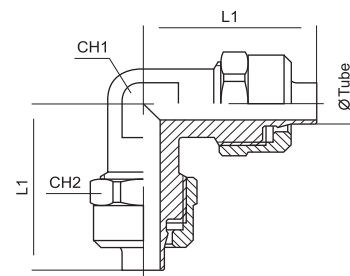

## Union Elbow

Type	Art. No.	Tube (mm)		Weight (g)	Dimensions (mm)			
		ID	OD		L1	L2	CH1	CH2
CUL-6	981260	4	6	22	22	22	9	12
CUL-8	981278	6	8	32	24,5	24,5	12	14
CUL-10	981296	8	10	38	27	27	12	16
CUL-12	981311	10	12	59	30,5	30,5	14	19

## Union Tee

Type	Art. No.	Tube (mm)		Weight (g)	Dimensions (mm)			
		ID	OD		L1	L2	CH1	CH2
CUT-6	981264	4	6	32	44	22	9	12
CUT-8	981282	6	8	38	49	24,5	12	14
CUT-10	981300	8	10	57	54	27	12	16
CUT-12	981314	10	12	61	61	30,5	14	19