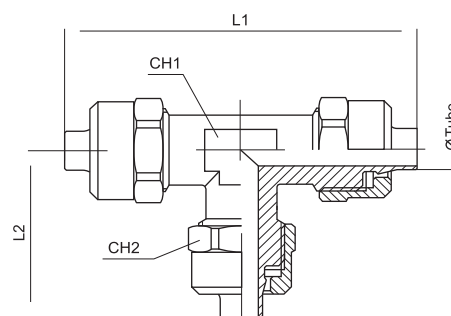

## Union Elbow

Type	Art. No.	Tube (mm)		Weight (g)	Dimensions (mm)			
		ID	OD		L1	L2	CH1	CH2
CUL-6	981260	4	6	22	22	22	9	12
CUL-8	981278	6	8	32	24,5	24,5	12	14
CUL-10	981296	8	10	38	27	27	12	16
CUL-12	981311	10	12	59	30,5	30,5	14	19

## Union Tee

Type	Art. No.	Tube (mm)		Weight (g)	Dimensions (mm)			
		ID	OD		L1	L2	CH1	CH2
CUT-6	981264	4	6	32	44	22	9	12
CUT-8	981282	6	8	38	49	24,5	12	14
CUT-10	981300	8	10	57	54	27	12	16
CUT-12	981314	10	12	61	61	30,5	14	19