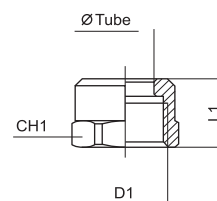

Union Cross

Type	Art. No.	Tube (mm)		Weight (g)	Dimensions (mm)			
		ID	OD		L1	L2	CH1	CH2
CUX-6	981268	4	6	45	44	44	12	10
CUX-8	981286	6	8	53	49	49	14	10
CUX-10	981303	8	10	73	54	54	16	12
CUX-12	981316	10	12	142	61	61	19	14

Cap Nut

Type	Art. No.	Tube OD (mm)	Weight (g)	Dimensions (mm)		
				D1	L1	CH1
CCN-6	981332	6,1	4	M10X1	10	12
CCN-8	981325	8,15	5	M12X1	10	14
CCN-10	981328	10,25	7	M14X1	11	16
CCN-12	981331	12,30	12	M16X1	12	19