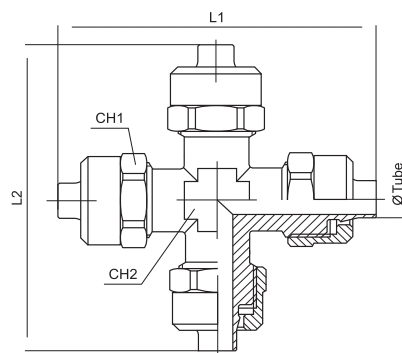

Union Cross

Type	Art. No.	Tube (mm)		Weight (g)	Dimensions (mm)			
		ID	OD		L1	L2	CH1	CH2
CUX-6	981268	4	6	45	44	44	12	10
CUX-8	981286	6	8	53	49	49	14	10
CUX-10	981303	8	10	73	54	54	16	12
CUX-12	981316	10	12	142	61	61	19	14

Cap Nut

Type	Art. No.	Tube OD (mm)	Weight (g)	Dimensions (mm)		
				D1	L1	CH1
CCN-6	981332	6,1	4	M10X1	10	12
CCN-8	981325	8,15	5	M12X1	10	14
CCN-10	981328	10,25	7	M14X1	11	16
CCN-12	981331	12,30	12	M16X1	12	19